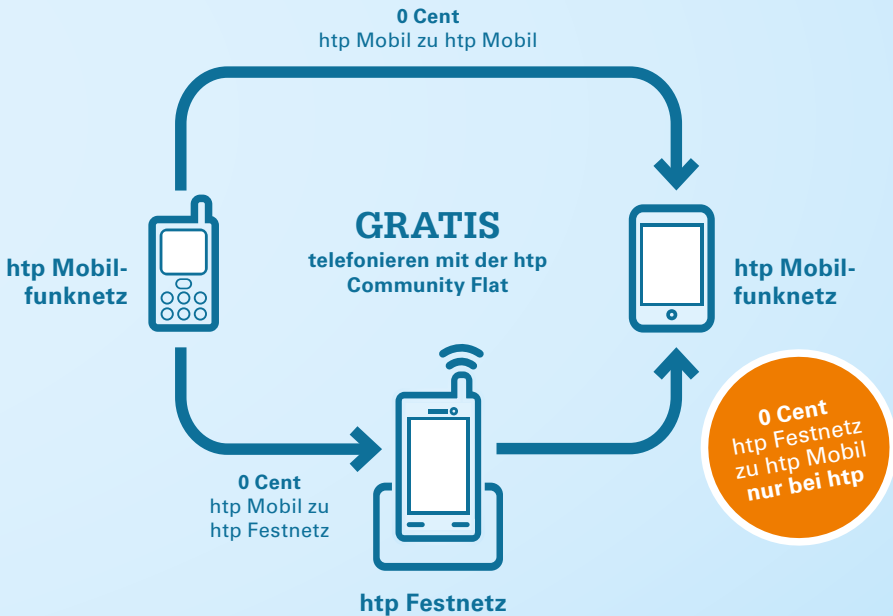

40,00€/Monat

In den ersten
3 Monaten kostenlos!

G Data Internet Security:

● mit 1 Lizenz

2,95€/Monat³

● mit 3 Lizenzen

3,95€/Monat³

Zu htp Surf & Fon und Surf

WLAN-Router:

● AVM FRITZ!Box 7530

29,95 €¹⁰

● AVM FRITZ!Box 7590

179,95 €¹⁰

Produktübersicht htp Mobil

Einrichtungs-
geld
0€⁹

htp Mobil Community

- **Community Flat**

- von htp Mobil zu htp Mobil
- von htp Mobil zu htp Festnetz
- von htp Festnetz zu htp Mobil

2,50€/Monat⁵

Produktübersicht htp Mobil

Einrichtungs-
entgelt
0€⁹

htp Mobil All Net Flat LTE